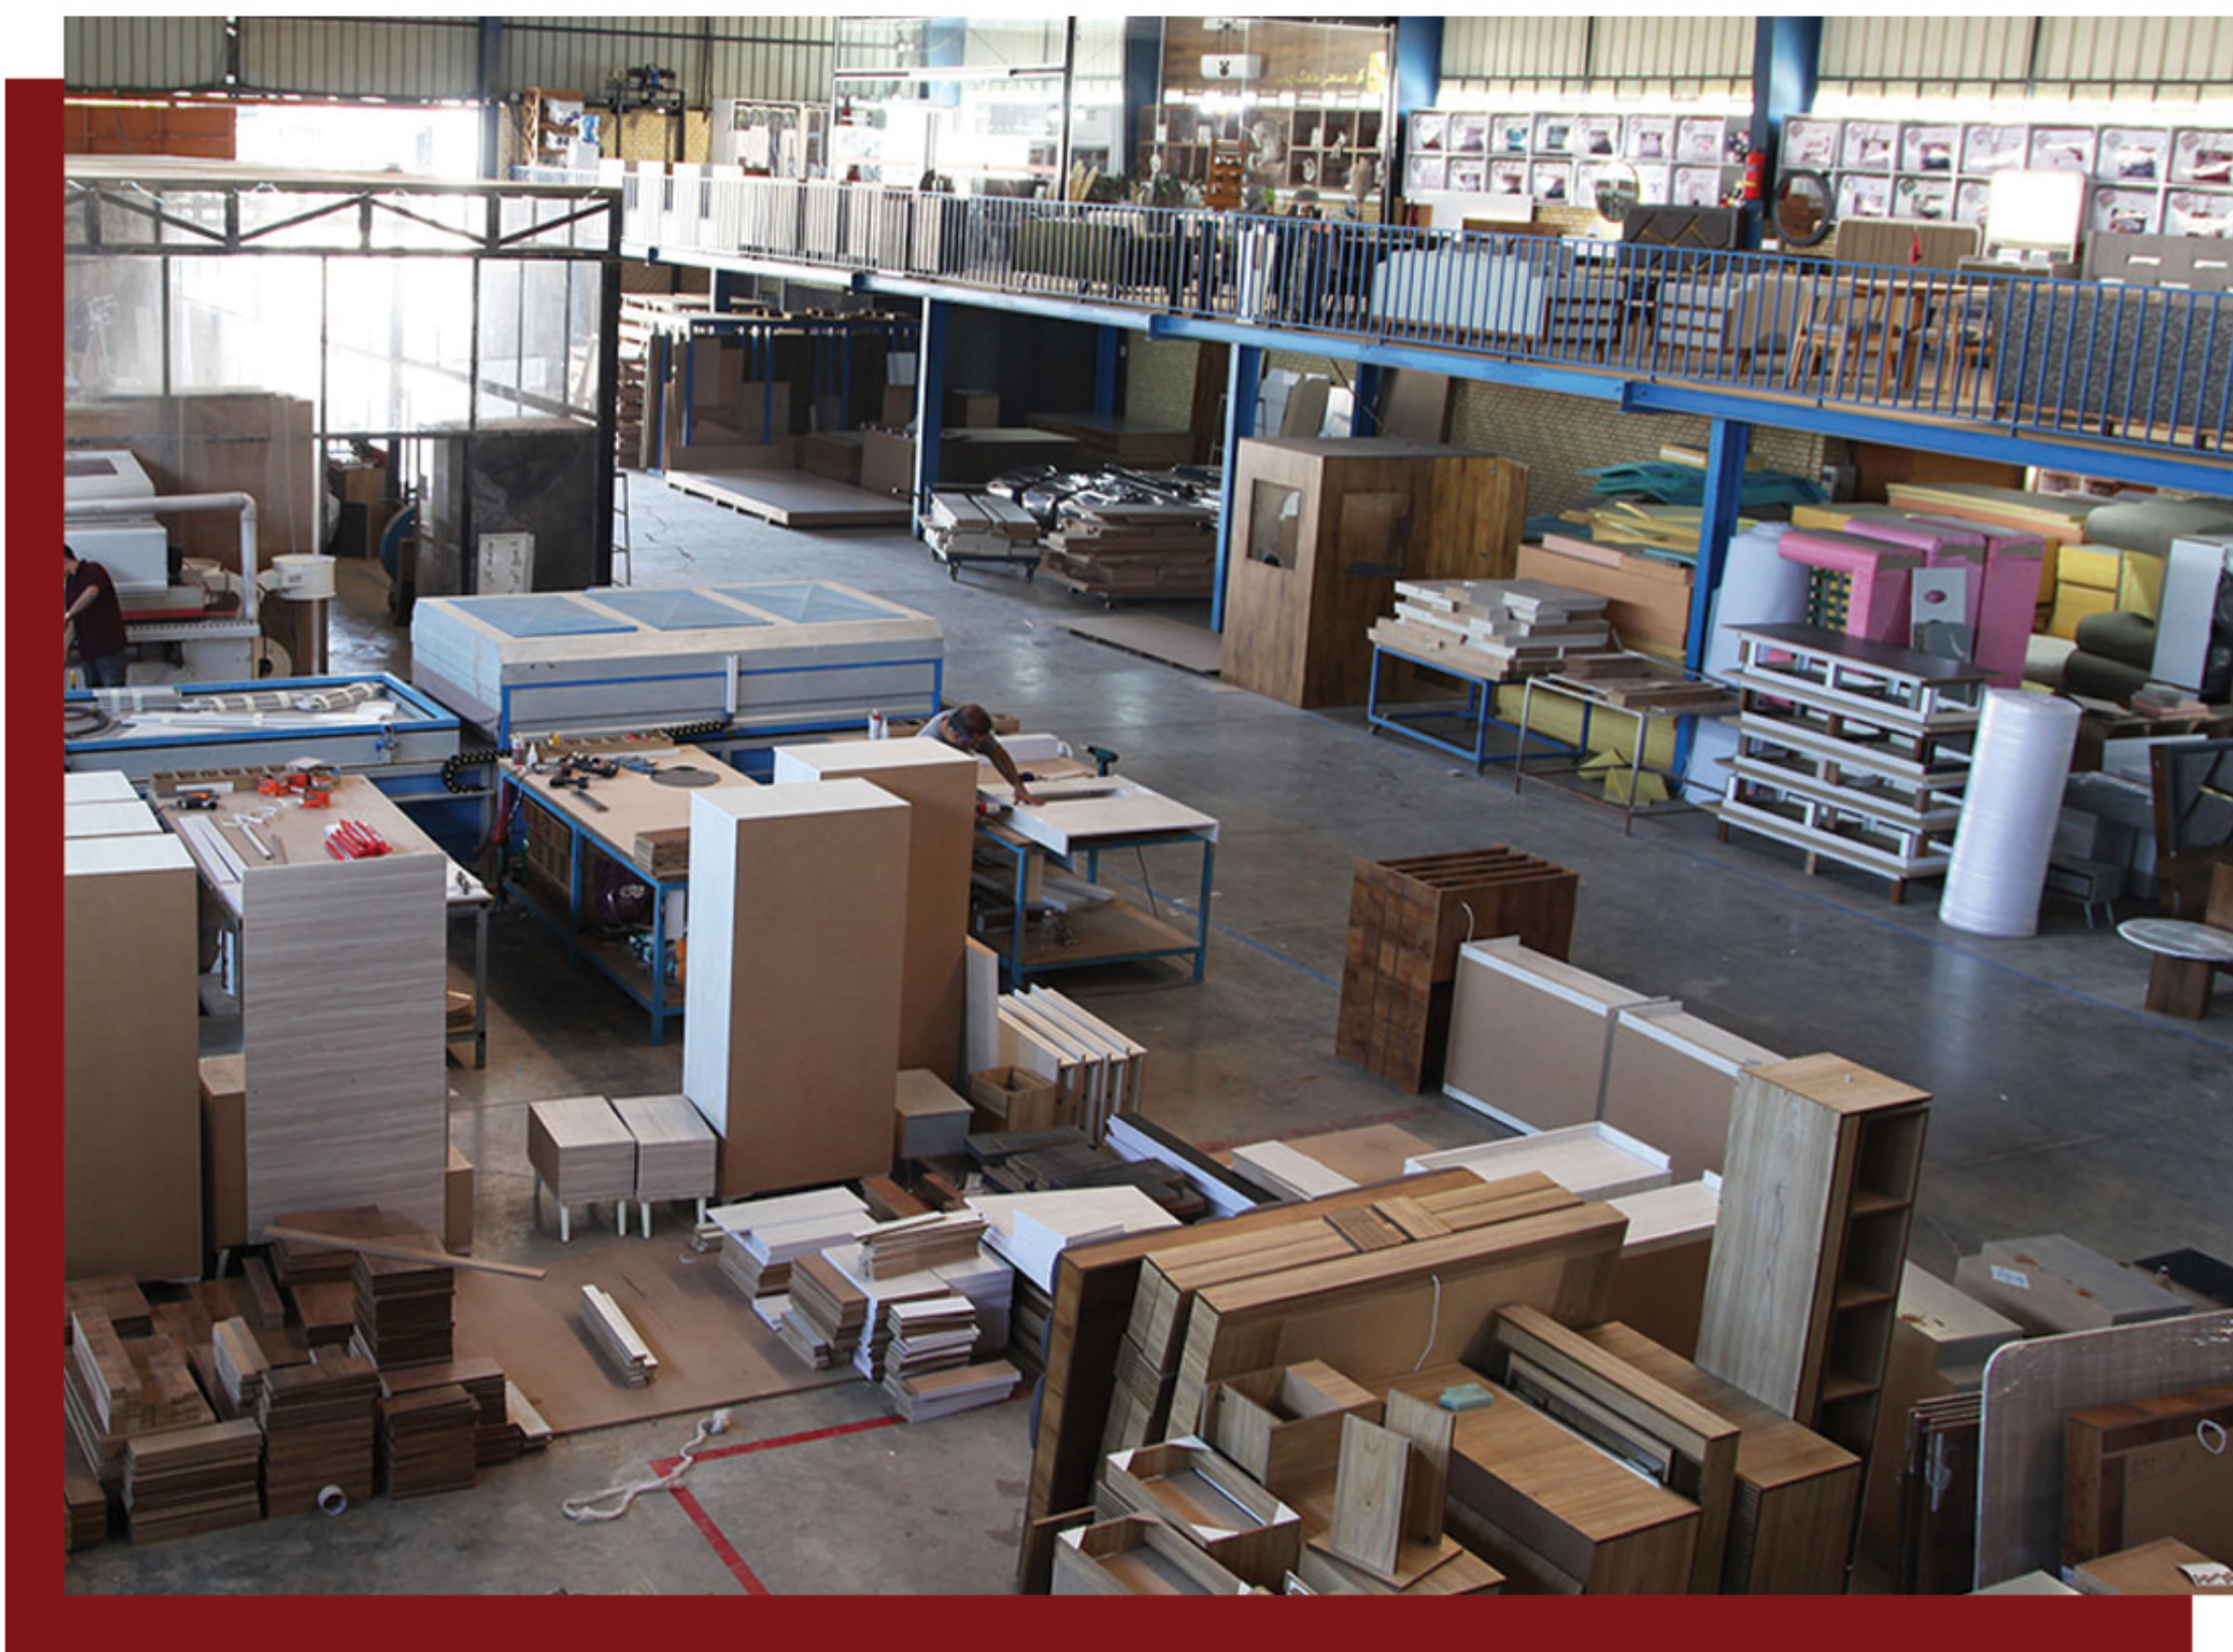

رضایت مشتریان به ویژه توجه به شعار “حق با مشتریست” از اهداف اصلی گروه تولیدی ماهک چوب است.

هم چنین این گروه با در نظر گرفتن کلیه اصول استاندارد در خصوص تولید و ارسال محصولات آماده ارسال کالاهای انتخابی شما عزیزان به تمام نقاط ایران می باشد.

* مواد اولیه تولید محصولات (ام دی اف) از برند پاک چوب می باشد.

گروه تولیدی ماهک چوب (پایا فیدار ماهک – سهامی خاص) در سال ۱۳۹۵ با خرید تجهیزات و ماشین آلات مدرن صنعتی، فعالیت خود را در حوزه تولید سرویس خواب، کمد، جاکفشی و ... آغاز نموده است.

گروه تولیدی ماهک چوب با گردآوری و بهره مندی از توانمندی پرسنل مجرب در راستای تحقق اهداف کیفی و رضایت مشتریان تلاش خود را به کار گرفته است.

سرلوحه کار و هدف اصلی این گروه، ایجاد حس آرامش در محیط های استراحت در منزل و محیط کار شماست.

📍 نمایندگاه و کارخانه:

شهرک صنعتی بزرگ شیراز،
میدان اول، خ کارگر جنوبی
خیابان استادان

📞 ۰۲۳ ۰۰۶ ۰۹۱۷

☎ ۰۷۱۳-۷۷۳۳۰۵۸

☎ ۰۷۱۳-۷۷۳۳۰۵۶

📷 mahak_choob

📍 فروشگاه مرکزی شیراز:

خیابان زند، دروازه سعدی
حدفاصل کوچه ۷ و ۹

📞 ۰۹۱۷ ۷۸۳ ۶۹ ۷۸

☎ ۳۲ ۲۳ ۴۲ ۵۰ - ۱

📷 kalayekhab.mahak